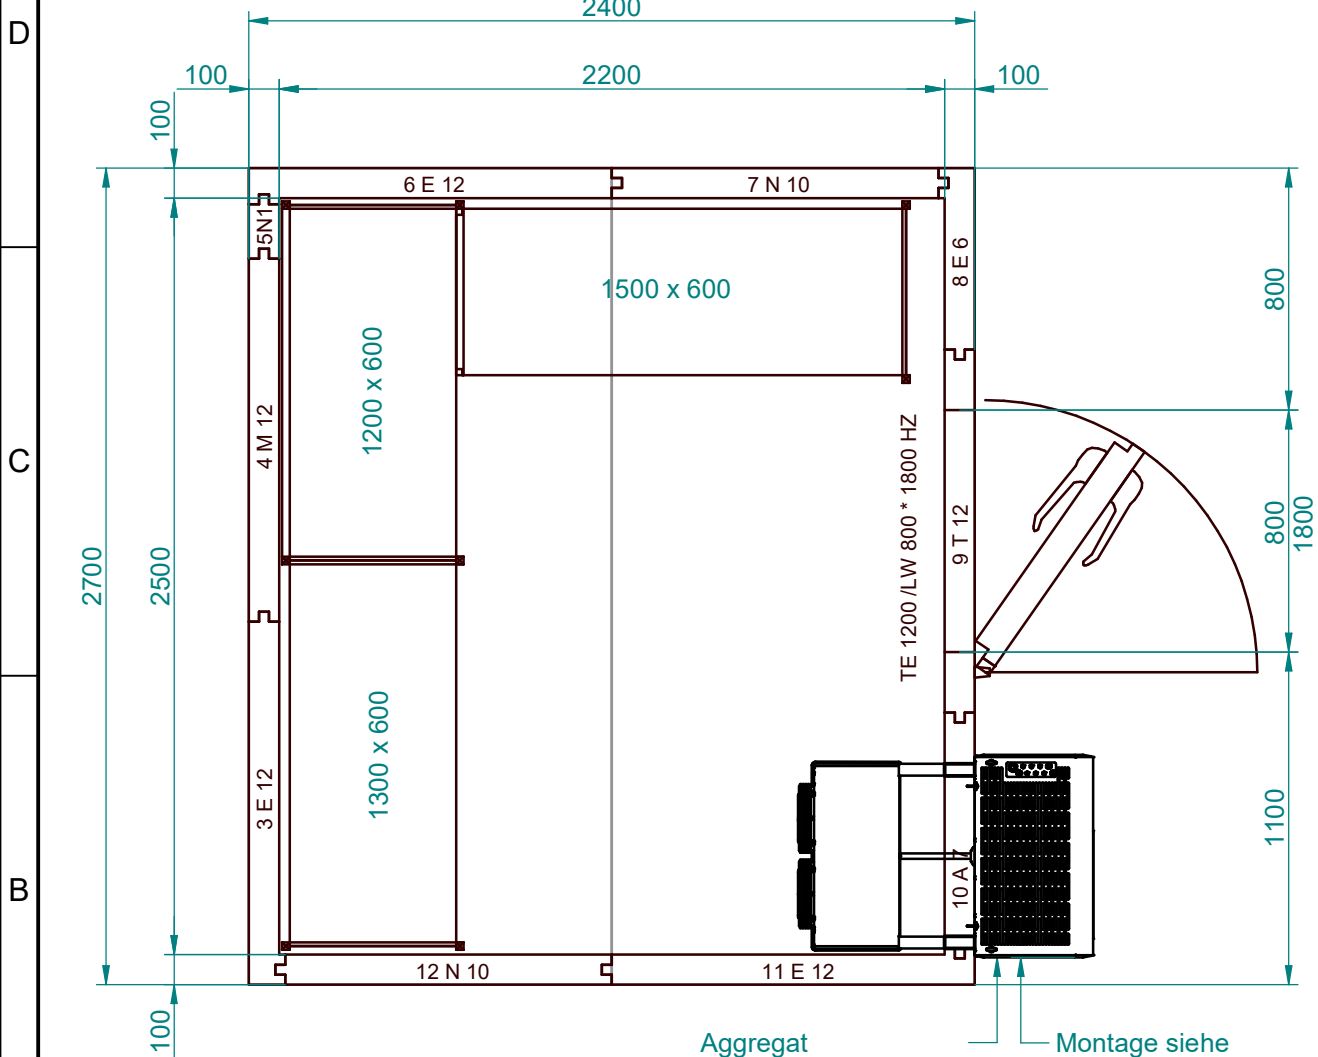

# KÜHLZELLE24

Aggregat  
Tecto RF WMF3 1450  
7663906

Montage siehe  
mit Sicherheitseinrichtung  
Zeichnung 6087295  
ohne Sicherheitseinrichtung  
Zeichnung 6087296

Zelle: Tecto Standard Plus 100  
mit Sicherheitseinrichtung Material-Nr: 7944306  
ohne Sicherheitseinrichtung Material-Nr: 7944410  
Zelleninnenhöhe: 1950mm  
Zellenaussenhöhe: 2150mm  
zusätzlich 30mm Unterlüftung

Regal:  
Leiterhöhe: 1800  
Auflagenanzahl: 3

 VISSMANN KÜHLSYSTEME GMBH Dr.-Viessmann-Straße 1   95030 HOF/SAALE				Allgemeintoleranz DIN ISO 2768-m DIN 6935		Maßstab 1:25		Werkstoff Material	
				Datum		Name		Projekt Classic R290 RIVA BEST	
Bearb.		10.11.2021		Name		Benennung Classic Edition 2700 x 2400 x 2150 - DIN L			
Geprüft						Teile-Nr. / Rev. <h2>6087351</h2>			
Norm									
Unternehmensbereich				Blatt					
02 325121 10.11.2021 bitj Kältetechnik				1 / 1					
01 270621 25.10.2021 bitj SMAP				A4					
Zust. Änderung Datum Name 6087351_02.dft				Zeichnung Stand		02		Druckdatum 10.11.2021	