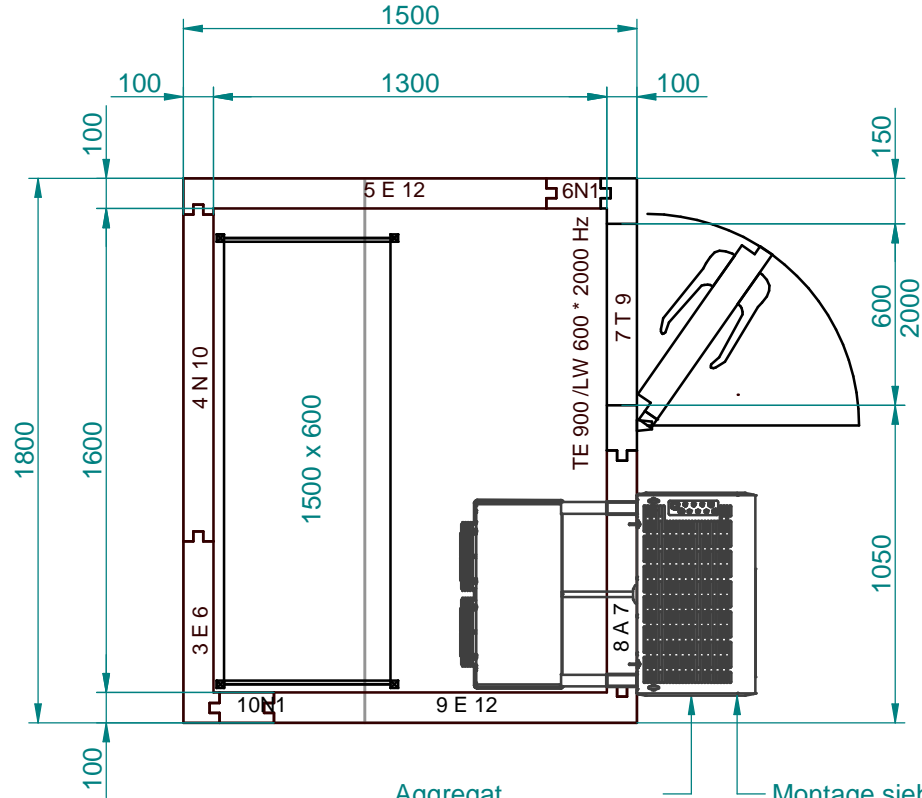

# KÜHLZELLE24

D  
C  
B  
A

Aggregat  
Tecto RF WMF3 0800  
7663816

Montage siehe

mit Sicherheitseinrichtung  
Zeichnung 6087295

ohne Sicherheitseinrichtung  
Zeichnung 6087296

Zelle: Tecto Standard Plus 100  
mit Sicherheitseinrichtung    Material-Nr: 7944315  
ohne Sicherheitseinrichtung    Material-Nr: 7944419  
Zelleninnenhöhe: 2250mm  
Zellenaussenhöhe: 2450mm  
zusätzlich 30mm Unterlüftung

Regal:  
Leiterhöhe: 1800  
Auflagenanzahl: 3

 VISSMANN KÜHLSYSTEME GMBH Dr.-Vießmann-Straße 1   95030 HOF/SAALE				Allgemeintoleranz DIN ISO 2768-m DIN 6935		Maßstab 1:25		Werkstoff Material	
				Datum 10.11.2021		Name btlj		Projekt Classic R290 RIVA BEST	
				Bearb.		Benennung Classic Edition 1800 x 1500 x 2450 - DIN L			
				Geprüft					
				Norm					
				Unternehmensbereich Kältetechnik		Teile-Nr. / Rev. 6087360			Blatt 1 / 1
				SMAP					A4
Zust.	Änderung	Datum	Name	6087360_02.dft		Zeichnung Stand 02		Druckdatum 25.11.2021	