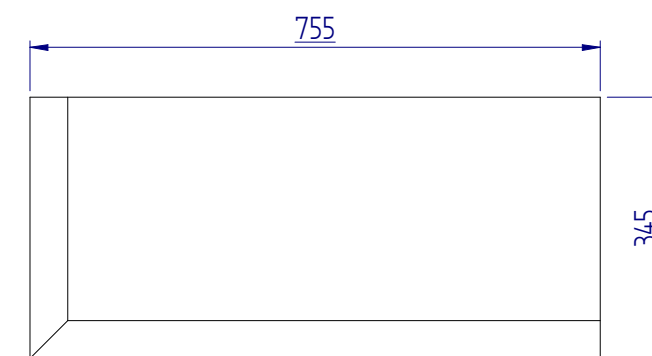

KÜHLZELLE24

Weitere Informationen, Bilder, Anleitungen und Preise zu diesen Rivacold Kühl- und Tiefkühlaggregaten, sowie vielen weiteren Produkten finden Sie bei Ihrem Fachhändler Kühlzelle24.