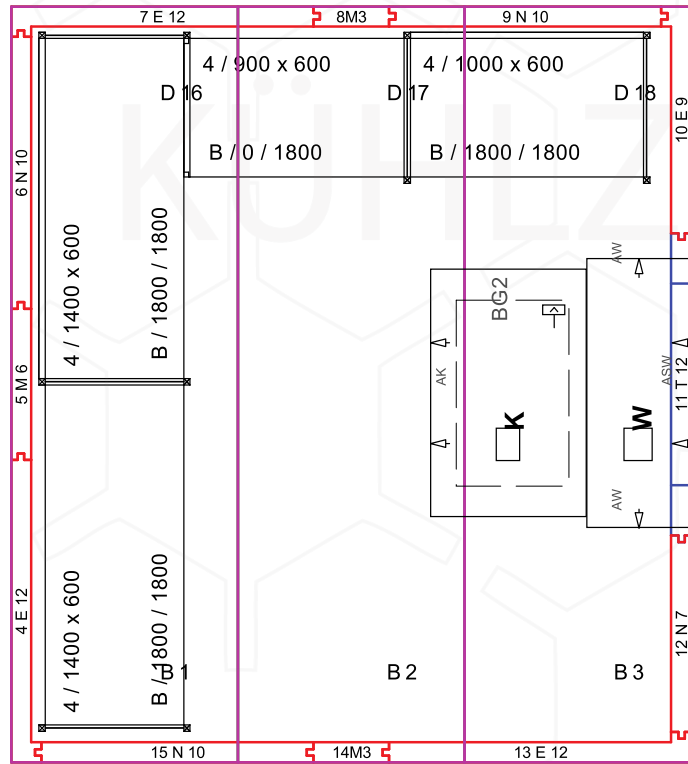

KÜHLZELLE

VIESMANN

Maßstab 1 : 30

Bearbeiter :

Breite : 3000 mm
 Länge : 2700 mm
 Höhe : 2410 mm

Wandstärke : 80 / / mm
 Oberfläche(A) : ST STA 06
 Oberfläche(I) : ST STA 06

Auftrags-Nr. :
 Besteller :
 Kommission : -

Ä-Stand :

Die vorgegebenen Elementabmessungen können bei Lieferung abweichen !

3000

0

NK
 Tecto Standard Plus WS 80
 Boden KE11/R11/T0
 Regale Norm 20. 4 Auflageböden
 Tecto Refrigo CMC1 1300

TE 1200 /LW 800 * 2000 HZ